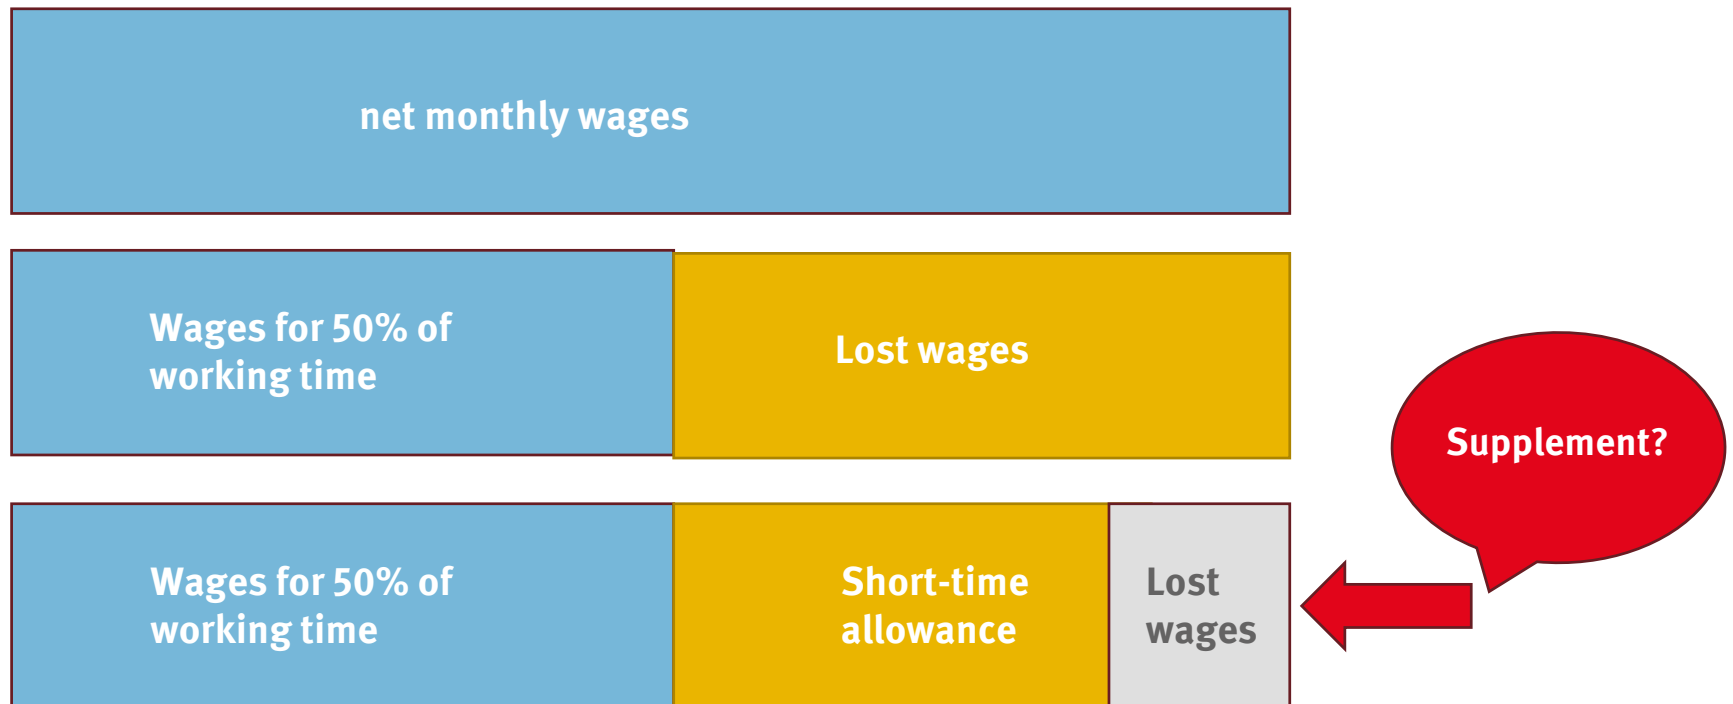

Horst Mund, IG Metall, June 18, 2020

IG Metall
Executive Committee

How does short-time work allowance function?

Campaign for Increasing the Short-time Work Allowance

60 bzw. 67 Prozent vom Netto - bei den Wenigsten reicht das zum Leben und für die Miete. Kurzarbeitergeld jetzt aufstocken!