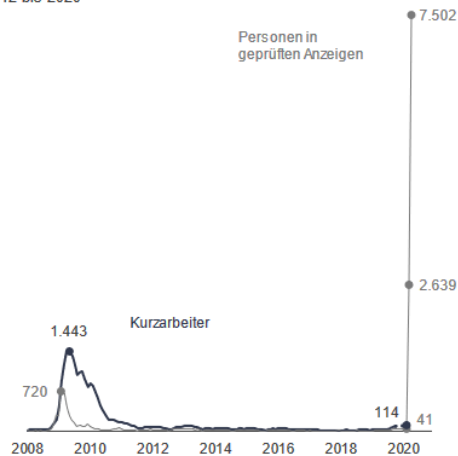

Booming short-time work secures employment

Konjunkturell bedingte Kurzarbeit

in Tausend
Deutschland
2012 bis 2020